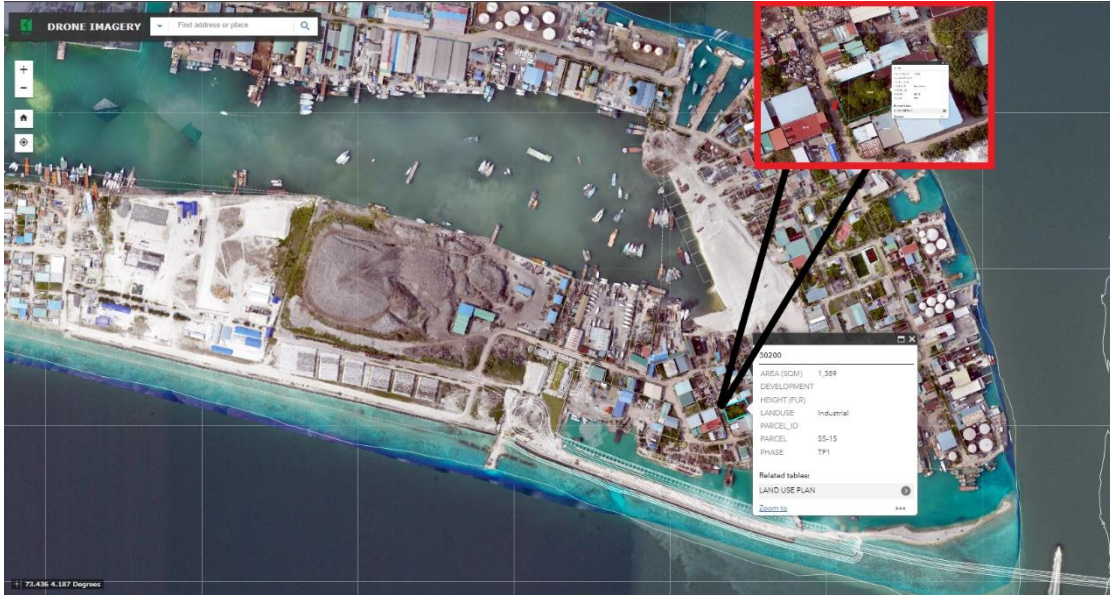

**0.7 ޞަބް ޖަދުވަލު ޖަލަބު ސަރަޚަތު: S5-15 (30200) ގެ ޖަލަބު:**

**1 ޖަދުވަލު**

**0.7 ޞަބް ޖަދުވަލު ޖަލަބު ސަރަޚަތު: S5-15 (30200) ގެ ޖަލަބު ޖަދުވަލު ޖަލަބު ސަރަޚަތު ޖަލަބު ސަރަޚަތު:**

1. ޖަލަބު ސަރަޚަތު (KOBELCO SK210)